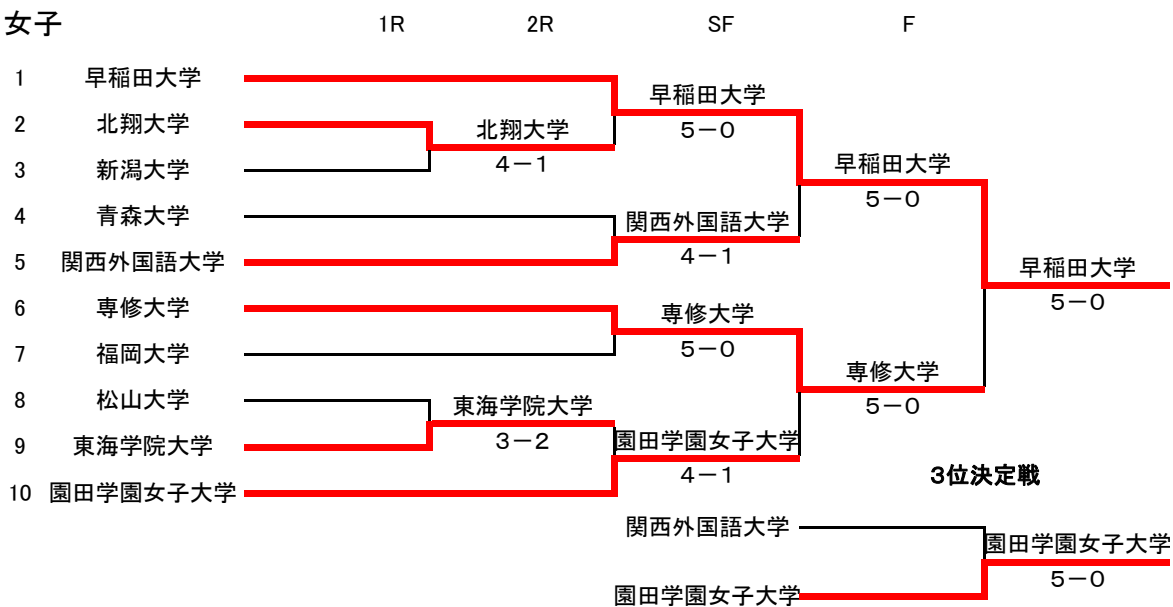

女子

シード順位

1. 早稲田大学	3. 専修大学
2. 園田学園女子大学	4. 関西外国語大学