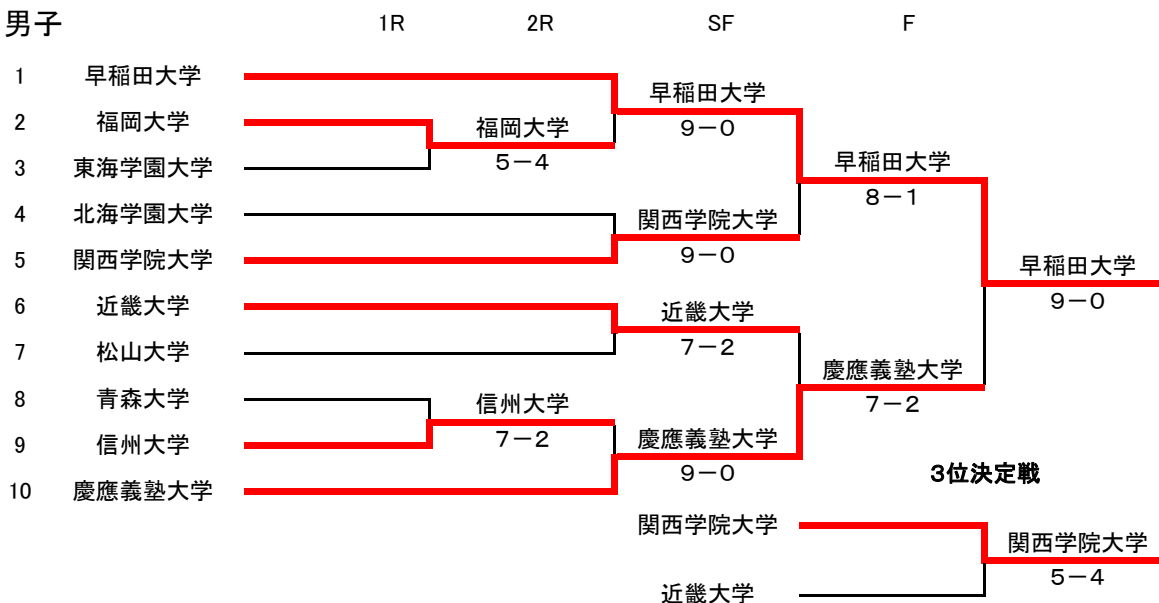

## 平成21年度 全日本大学対抗テニス王座決定試合

### 男子