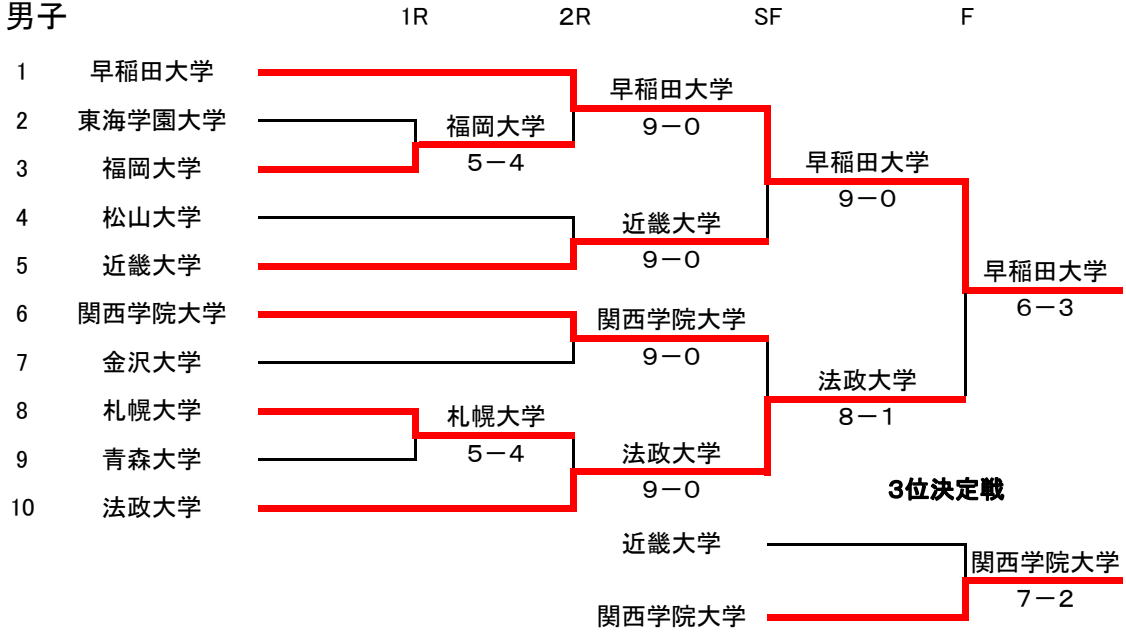

平成20年度 全日本大学対抗テニス王座決定試合

男子

シード順位

- | | |
|----------|--------|
| 1 早稲田大学 | 2 法政大学 |
| 3 関西学院大学 | 4 近畿大学 |

女子

シード順位

- | | |
|------------|----------|
| 1 早稲田大学 | 2 関西学院大学 |
| 3 園田学園女子大学 | 4 亜細亜大学 |