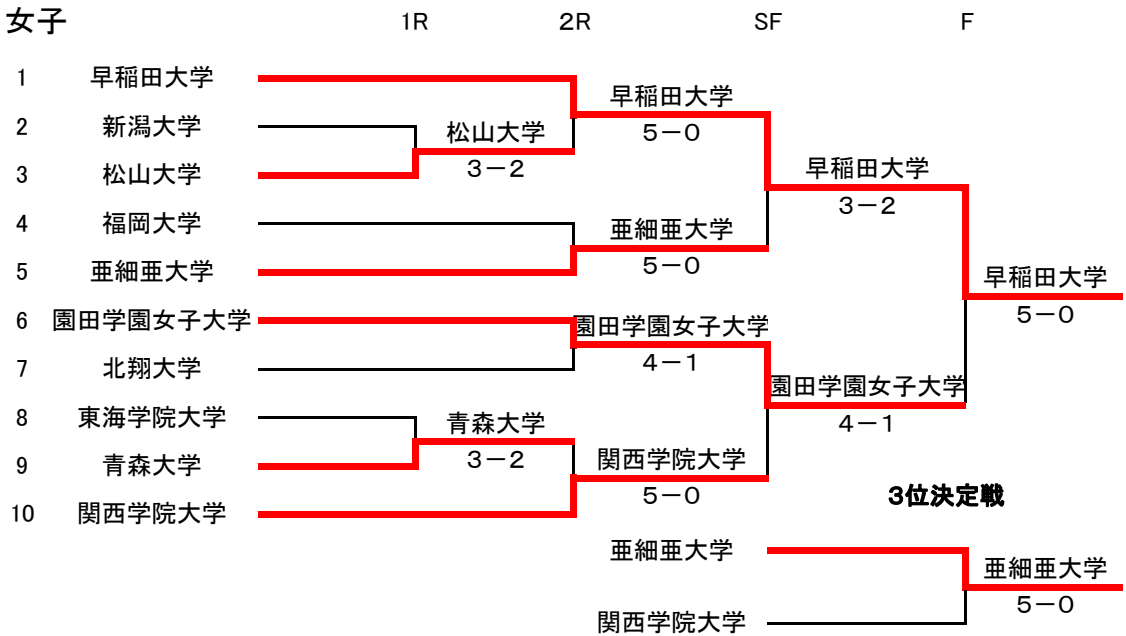

平成20年度 全日本大学対抗テニス王座決定試合

男子

シード順位

- | | |
|----------|--------|
| 1 早稲田大学 | 2 法政大学 |
| 3 関西学院大学 | 4 近畿大学 |

女子

シード順位

- | | |
|------------|----------|
| 1 早稲田大学 | 2 関西学院大学 |
| 3 園田学園女子大学 | 4 亜細亜大学 |